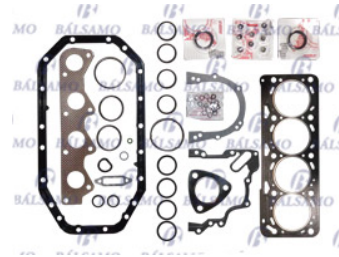

198009-L/A
026/198012/XX/
 JGO.JUNTAS SUP.MOTOR VW
 1,6/1,8 INYEC.C/R

198010-L
ZBA/198011/X/
 JGO.JUNTAS MOTOR VW 1,6
 83>85 S/RETENES

198011-L/A
029/198011/X/
 JGO.JUNTAS MOTOR VW 1,6 CHT
 C/RETENES

198012-L/A
ZBA/198011/A/
 JGO.JUNTAS MOTOR VW 1,6
 NAFTA 86> C/RETE

198020-L

053/198011/X/

JGO.JUNTAS MOTOR VW 2,0
NAF.INYEC.S/RETE

198045-L

032/198011/X/

JGO.JUNTAS SUP.MOTOR VW
FOX/GTREND

198048-L

032/198011/X/