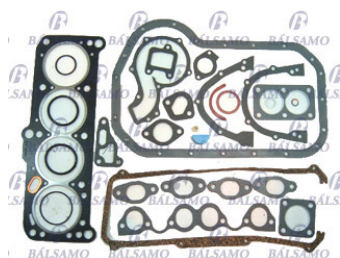

103394-L
068/103383/M/
JUNTA TAPA CILINDROS VW
SEN/AB9 1.6D(2M)

103395-L
068/103383/N/
JUNTA TAPA CILINDROS VW
SEN/AB9 1.6D(3M)

103399-L
041/103383//
JUNTA TAPA CILINDROS VW
POLO/GOLF NAFTA

103400-L
053/103383/4/
JUNTA TAPA CILINDROS VW
GOL/CAR/QUA 2.0

129702-L
056/129717//
 JUNTA MULTIPLE ADM.VW
 SEN/SAV DSL/AB9/PO

129710-L
056/129589//
 JGO.JUNTA MULTIPLE ESCAPE
 VW NAF/DSL(X4)

129711-L
032/253039/E/
 JUNTA MULTIPLE ESCAPE VW
 GOL 1.0 8V.AT

129720-L
843/253115//
 JUNTA SALIDA ESCAPE VW
 GOL/SEN/SAV NAFTA

129724-L
377/253115/C/
 JUNTA SALIDA ESCAPE VW GOL
 1.0 8V.AT

129734-L/A
030/253039/H/
 JUNTA MULTIPLE ESCAPE VW
 FOX/SUR/GLF-S/D

197999-L
111/198007//
 JGO.JUNTAS MOTOR VW KOMBI-
 COMPLETO-C/RET

198002-L/A
026/198012/X/
 JGO.JUNTAS SUP.MOTOR VW
 1,6/1,8 CARB.C/R

198009-L/A
026/198012/XX/
 JGO.JUNTAS SUP.MOTOR VW
 1,6/1,8 INYEC.C/R

198010-L
ZBA/198011/X/
 JGO.JUNTAS MOTOR VW 1,6
 83>85 S/RETENES

198011-L/A
029/198011/X/
 JGO.JUNTAS MOTOR VW 1,6 CHT
 C/RETENES

198012-L/A
ZBA/198011/A/
 JGO.JUNTAS MOTOR VW 1,6
 NAFTA 86> C/RETE