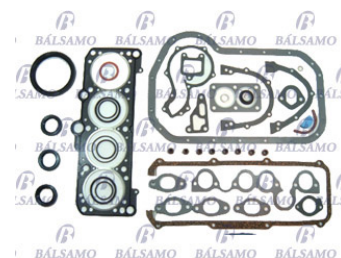

103394-L
068/103383/M/
JUNTA TAPA CILINDROS VW
SEN/AB9 1.6D(2M)

103395-L
068/103383/N/
JUNTA TAPA CILINDROS VW
SEN/AB9 1.6D(3M)

103399-L
041/103383//
JUNTA TAPA CILINDROS VW
POLO/GOLF NAFTA

103400-L
053/103383/4/
JUNTA TAPA CILINDROS VW
GOL/CAR/QUA 2.0

129702-L
056/129717//
 JUNTA MULTIPLE ADM.VW
 SEN/SAV DSL/AB9/PO

129710-L
056/129589//
 JGO.JUNTA MULTIPLE ESCAPE
 VW NAF/DSL(X4)

129711-L
032/253039/E/
 JUNTA MULTIPLE ESCAPE VW
 GOL 1.0 8V.AT

129720-L
843/253115//
 JUNTA SALIDA ESCAPE VW
 GOL/SEN/SAV NAFTA

129724-L
377/253115/C/
 JUNTA SALIDA ESCAPE VW GOL
 1.0 8V.AT

129734-L/A
030/253039/H/
 JUNTA MULTIPLE ESCAPE VW
 FOX/SUR/GLF-S/D

197999-L
111/198007//
 JGO.JUNTAS MOTOR VW KOMBI-
 COMPLETO-C/RET

198002-L/A
026/198012/X/
 JGO.JUNTAS SUP.MOTOR VW
 1,6/1,8 CARB.C/R

198009-L/A
026/198012/XX/
 JGO.JUNTAS SUP.MOTOR VW
 1,6/1,8 INYEC.C/R

198010-L
ZBA/198011/X/
 JGO.JUNTAS MOTOR VW 1,6
 83>85 S/RETENES

198011-L/A
029/198011/X/
 JGO.JUNTAS MOTOR VW 1,6 CHT
 C/RETENES

198012-L/A
ZBA/198011/A/
 JGO.JUNTAS MOTOR VW 1,6
 NAFTA 86> C/RETE