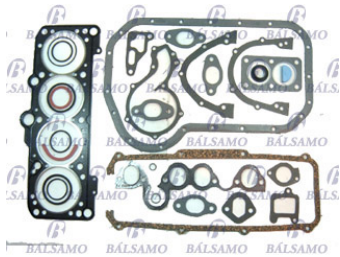

129724-L
377/253115/C/
 JUNTA SALIDA ESCAPE VW GOL
 1.0 8V.AT

129734-L/A
030/253039/H/
 JUNTA MULTIPLE ESCAPE VW
 FOX/SUR/GLF-S/D

197999-L
111/198007//
 JGO.JUNTAS MOTOR VW KOMBI-
 COMPLETO-C/RET

198002-L/A
026/198012/X/
 JGO.JUNTAS SUP.MOTOR VW
 1,6/1,8 CARB.C/R

198009-L/A
026/198012/XX/
 JGO.JUNTAS SUP.MOTOR VW
 1,6/1,8 INYEC.C/R

198010-L
ZBA/198011/X/
 JGO.JUNTAS MOTOR VW 1,6
 83>85 S/RETENES

198011-L/A
029/198011/X/
 JGO.JUNTAS MOTOR VW 1,6 CHT
 C/RETENES

198012-L/A
ZBA/198011/A/
 JGO.JUNTAS MOTOR VW 1,6
 NAFTA 86> C/RETE

198020-L

053/198011/X/

JGO.JUNTAS MOTOR VW 2,0
NAF.INYEC.S/RETE

198045-L

032/198011/X/

JGO.JUNTAS SUP.MOTOR VW
FOX/GTREND

198048-L

032/198011/X/